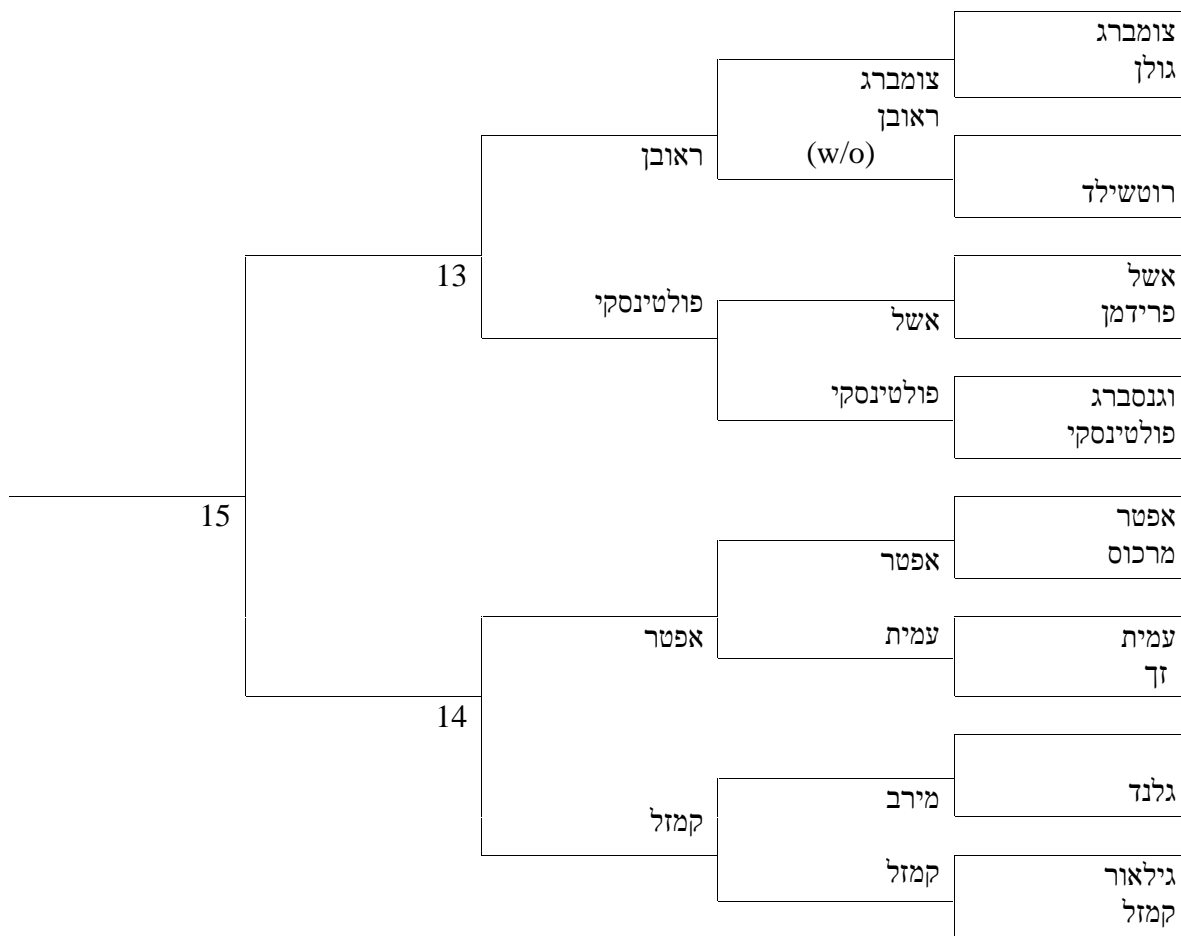

PRESIDENTS SINGLES 2017 – WOMENS DRAW

A __FINK v REUVEN__

B _LAVIN v MEIRAV_

DATE תאריך	TIME שעה	GAMES משחקים	VENUE	מיקום
29/4	17:00	A,B	RAMAT GAN	רמת גן
6/5	17:00	1 - 4 5 - 8	KIRYAT ONO RAMAT GAN	רמת גן
13/5	17:00	9 - 10 11 - 12	RAMAT GAN KIRYAT ONO	רמת גן
20/5	14:30	13 - 14	RAMAT GAN	רמת גן
	17:00	גמר - FINAL		

PLEASE NOTE THAT IN THE EVENT OF BAD WEATHER SEMI FINALS AND FINALS CAN BE POSTPONED UNTIL 27/5.

– 2017

A_ פינק - ראובן _____

B_ לוי - מירב _____

מיקום	VENUE	GAMES משחקים	TIME שעה	DATE תאריך
רמת גן	RAMAT GAN	A,B	17:00	29/4
רמת גן	RAMAT GAN KIRYAT ONO	1 - 4 5 - 8	17:00	6/5
רמת גן	RAMAT GAN KIRYAT ONO	9 - 10 11 - 12	17:00	13/5
רמת גן	RAMAT GAN	13 - 14	14:30	20/5
		גמר - FINAL	17:00	