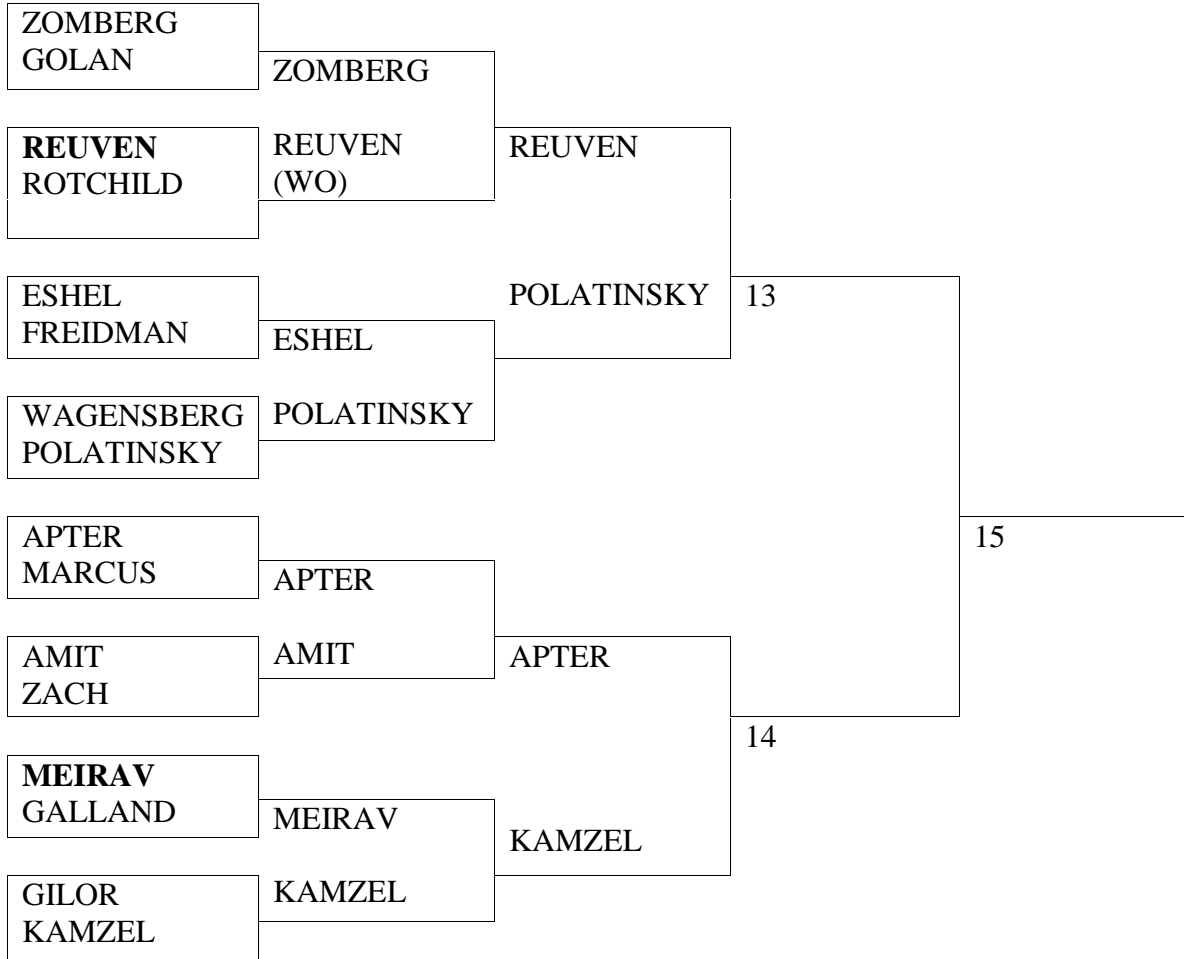

PRESIDENTS SINGLES 2017 – WOMENS DRAW

A __FINK v REUVEN__

B _LAVIN v MEIRAV_

DATE תאריך	TIME שעה	GAMES משחקים	VENUE	מיקום
29/4	17:00	A,B	RAMAT GAN	רמת גן
6/5	17:00	1 - 4 5 - 8	KIRYAT ONO RAMAT GAN	רמת גן
13/5	17:00	9 - 10 11 - 12	RAMAT GAN KIRYAT ONO	רמת גן
20/5	14:30	13 - 14	RAMAT GAN	רמת גן
	17:00	גמר - FINAL		